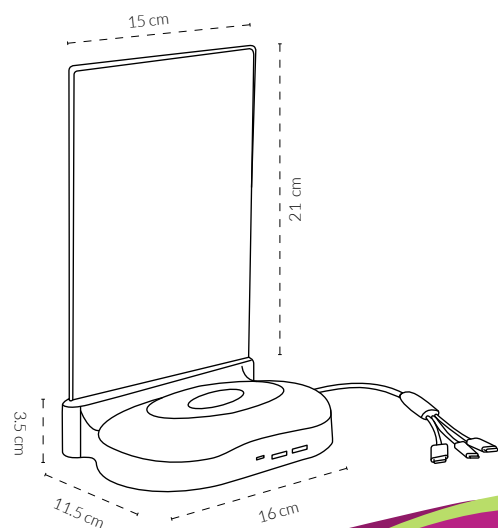

Características

- Luz indicadora para carga restante, inalámbrica y carga rápida.
- Medida de gráfico: 15x21 cm.
- Batería de polímero de litio.
- Base opcional para recarga simultánea de 8 mini tótems.
- Incluye cable 3 en 1.

Componentes principales

Piezas incluidas

Especificaciones

Entrada micro USB 1DC	5V / 2.0A
Entrada DC 2	5V / 2.0A
Salida 1 USB	5V / 2.4A
Salida 2 USB	5V / 2.4A
Total salida DC	5V / 2.4A (max.)
Salida wireless	5V / 1.0A
Cable 3 en 1	28 mm

Dimensiones

SKU	MEDIDA	PESO
591-MTCI	16 x 24.5 x 11.5 cm	0.658 kg

GRUPO
Expomex
SOLUCIONES VISUALES
ILIMITADAS

www.expomex.com