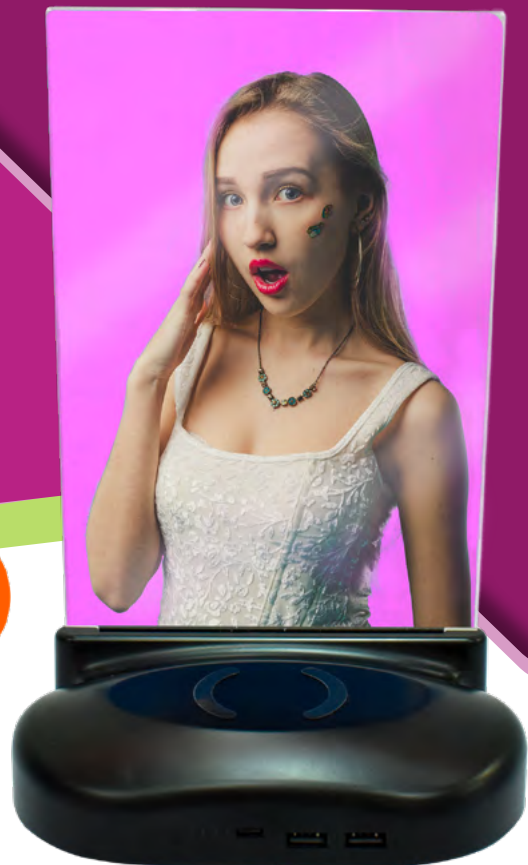

Mini tótem cargador

SKU: 591-MTCI

Esta fuente de alimentación portátil y multifuncional cuenta con superficie para carga inalámbrica de un celular y entradas USB para cargar cinco teléfonos más, de forma simultánea.

Características

- Luz indicadora para carga restante, inalámbrica y carga rápida.
- Medida de gráfico: 15x21 cm.
- Batería de polímero de litio.
- Base opcional para recarga simultánea de 8 mini tótems.
- Incluye cable 3 en 1.

Componentes principales

Piezas incluidas

Especificaciones

Entrada micro USB 1DC	5V / 2.0A
Entrada DC 2	5V / 2.0A
Salida 1 USB	5V / 2.4A
Salida 2 USB	5V / 2.4A
Total salida DC	5V / 2.4A (max.)
Salida wireless	5V / 1.0A
Cable 3 en 1	28 mm