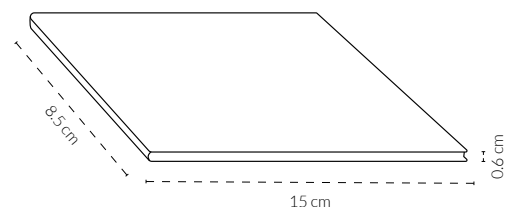

Dimensiones (591-CT07)

PANTALLA CON
MENÚ TOUCH

Puerto mini USB para
carga de información
y batería.

GRUPO
Expomex
SOLUCIONES VISUALES
ILIMITADAS

www.expomex.com