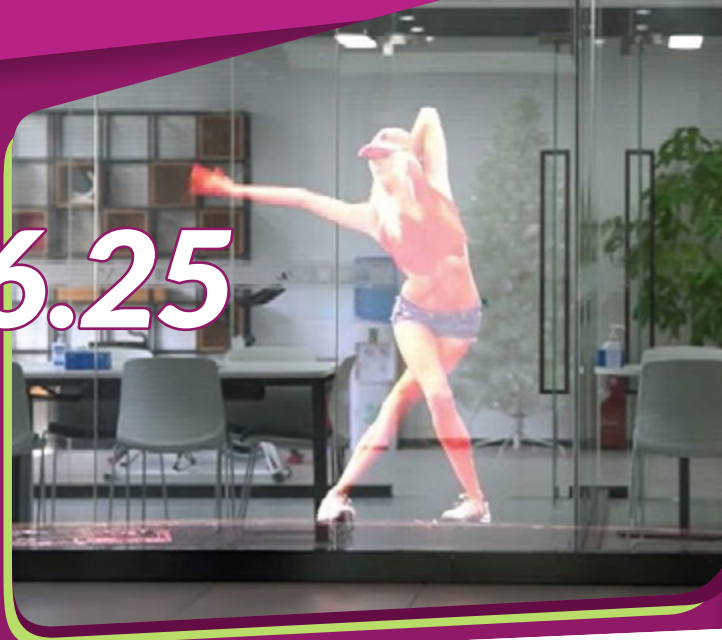

Pantalla holográfica P6.25

SKU: 545-HP6.25

Estas pantallas tienen la capacidad de proyectar imágenes 3D que parecen flotar en el aire ofreciendo una experiencia visualmente impactante que puede atraer y mantener la atención del público. Además, su fácil instalación las hace ideales para tiendas y exposiciones, donde el espacio y la practicidad son esenciales. Sin duda la mejor opción para publicidad y la presentación de productos.

Características

- Unidad única de display integrado con grandes áreas sin costuras y sin marco.
- La pantalla de película holográfica se puede doblar y recortar para satisfacer las demandas del proyecto.
- Servicio continuo durante 72 horas, aproximadamente.
- Bajo consumo de energía, reduciendo costos e impacto ambiental.
- Imágenes en 3D, dinámicas y flotantes.

Especificaciones técnicas

Distancia de píxeles	L (6.25 mm) A (6.25 mm)
Densidad de píxeles	25600 puntos/m ²
Grosor de la pantalla	2.5 mm
Lámpara LED	SMD1921 (LED e IC integrados)
Modo de escaneo	Estático
Tamaño del módulo	125 x 1000 -1200 mm
Rendimiento eléctrico:	Prom. 200 W/m ² - Máx: 600 W/m ²
Peso de la pantalla	Menos de 3 kg/m ²
Fuente de alimentación	Yuanchi
Tasa de transparencia	>90%
Grado IP	IP30
Vida útil promedio	Más de 100000 horas
Potencia	110/220V±10%; AC50HZ
Brillo	500-4500cd/m ²
Distancia de visualización	Entre 8 y 250 m.
Ángulo de visión	Horizontal 160, Vertical 140
Configuración de píxeles	8-16 bits
Temperatura de color	5500K-15000K (ajustable)
Tasa de atenuación	Menos del 0.05 % en 2 años
Frecuencia de actualización	Superior a 3840 HZ
Frecuencia (Hz)	>60Hz
Requisitos de alimentación	AC 110/220 V ± 10 %, 50-60 Hz
Voltaje de trabajo	DC 5V
Entorno de trabajo:	-10~+65°C/10~90%RH
Entorno de almacenamiento:	-40~+85°C/10~90%RH
Sistema de control	Colorlight /Nova síncrono/asíncrono

Dimensiones

Componentes

El módulo presenta una transparencia de hasta 55% en uso y de 90% en modo apagado.

GRUPO
Expomex
SOLUCIONES VISUALES
ILIMITADAS

www.expomex.com