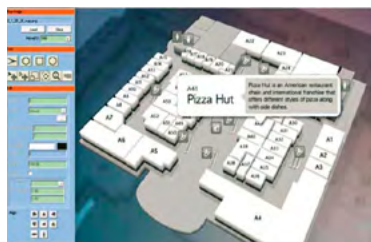

## Localización 3D

SKU: 531-QSING

El Q-Way es una aplicación de contenido interactivo, es una herramienta para pantallas táctiles, que permite localizar tiendas, oficinas, aulas, etc. de forma interactiva, así como aplicaciones de contenido de interés. Se desarrolla de acuerdo a necesidades del cliente.

### Características

- Es una plataforma multi touch con mapas en 3D.
- Muestra la ruta para llegar al destino indicado en mapa.
- Cuenta con un buscador en la pantalla para localizar puntos.
- Cambio del mapa de acuerdo a ubicación de pantalla.
- Desarrollo de aplicaciones con botones de contenido.

### Aplicaciones

**LOCALIZADOR:** Buscador de piso, por nombre (con teclado) y por categoría en un menú rápido e intuitivo. Con presentación multilinguaje en teclado.

**POP-UP:** Buscador de Imagen Pop-Up con multi-touch que muestra la imagen en 3D, con texto y la forma de como llegar al destino según la ubicación del kiosko.