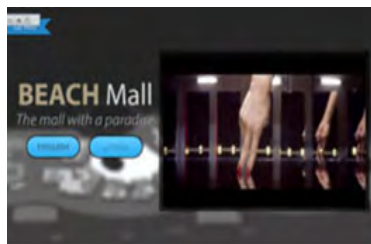

## Localización 3D

SKU: 531-QSING

El Q-Way es una aplicación de contenido interactivo, es una herramienta para pantallas táctiles, que permite localizar tiendas, oficinas, aulas, etc. de forma interactiva, así como aplicaciones de contenido de interés. Se desarrolla de acuerdo a necesidades del cliente.

### Aplicaciones

**LOCALIZADOR:** Buscador de piso, por nombre (con teclado) y por categoría en un menú rápido e intuitivo. Con presentación multilinguaje en teclado.

**POP-UP:** Buscador de Imagen Pop-Up con multi-touch que muestra la imagen en 3D, con texto y la forma de como llegar al destino según la ubicación del kiosko.