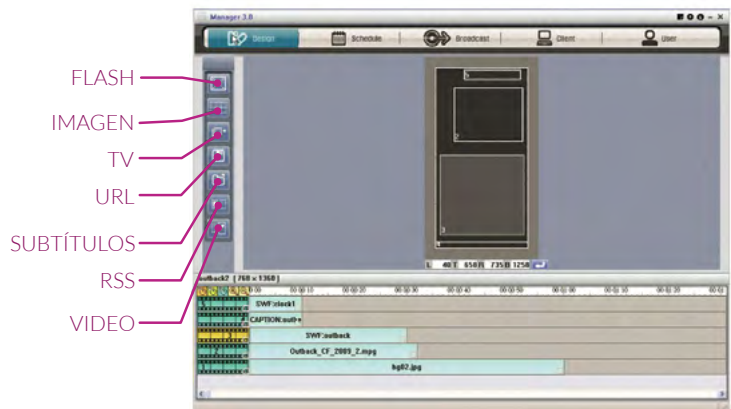

QSIGN

Administrador

SKU: 531-QSING

El software permite enriquecer el uso de las pantallas digitales con diferentes propósitos; el sistema Q-Sign es un software para administrar el contenido de señalización digital desde una computadora, facilitando la actualización de la información en múltiples pantallas en tiempo real, optimizando recursos.

Características

- Licencias para PC y para pantallas.
- Administración de forma remota las pantallas.
- Divide la pantalla hasta en 20 secciones para diversos contenidos.
- Soporta múltiples formas de acomodo de las pantallas.
- Programación diaria, semanal y mensual del contenido.
- Acepta una gran variedad de formatos de audio y video.
- Soporta varias aplicaciones basadas en Windows (exe, html, etc).

Especificaciones

- Soporta múltiples formas de acomodo en pantalla.
- Formatos de imagen: JPG, BMP, PNG, GIF, etc.
- Formatos de video: WMV, AVI, MOV, ASF, etc.
- Formatos de audio: MP3, WMA, Flash SWF.
- Acepta entrada de TV (análoga, digital, S-Video, Composite, Componente).
- Capaz de reproducir PPT/Excel/MS Word/PDF.
- Acepta RSS / Web Page.
- Soporta varias aplicaciones basadas en Windows (exe, flash, html, etc).
- Aplicación de varios efectos de imagen.
- Preview de diseño de transmisión.
- Programación automática o al hacer clic para pasar a la siguiente imagen.

Componentes principales

Interfase

Sistema y Red

DISEÑO: La pantalla puede ser dividida hasta en 20 secciones ajustables e independientes y puede contener imágenes, videos, animaciones, páginas web, cintillos RSS, video en directo por cable, funcionando de forma simultánea.