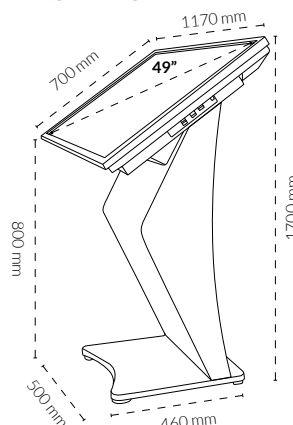

Características

- Estructura fabricada con lámina de metal con acabado en pintura electrostática.
- Diversidad de tamaños de pantallas.
- La computadora está integrada a la pantalla.
- La pantalla cuenta con ángulo ajustable de inclinación.
- Puertos en parte lateral de pantalla.

Especificaciones técnicas

Tipo:	Pantalla Touch
Tamaño:	1170 x 460 x 1700 mm
Área de display:	49" (599x1061 mm)
Tipo de pantalla:	Grade A LCD Screen
Modo display:	16:9
Máxima resolución:	1920 x 1080 pixeles
Dot pitch:	0.4845 x 0.4845
Brillantez:	550 cd/m ²
Contraste:	1200:1
Color:	16.7 M
Tiempo de respuesta:	8 ms
Potencia:	AC 100V-240V, 50/60Hz
Máx. consumo energía:	<250W
Pantalla:	En vidrio templado.
Material:	Lámina de acero con pintura horneada color blanca electrostática.
Bocinas:	2*5 Watts
Puertos:	4 USB, 1 VGA, 1 HDMI, 2 Jack
Sistema de plataforma:	Windows 7 Ultimage
Main board:	Mini PC i5
Tarjeta de memoria:	4GB
Almacenamiento:	Disco Duro 120 GB Solid State Drive
Entrada de alimentación:	12V, 5A
Tarjeta de red:	10/100 Ethernet Card o Superior

Componentes principales

MONITOR: Pantalla LCD táctil con vidrio templado.

ÁNGULO: La pantalla cuenta con una inclinación fija o ajustable.

CARCASA: Cuerpo de lámina de acero para unir la pantalla con la base.

PUERTOS: Sección de entradas y salidas USB, HDMI, red, etc.

BASE: De alta resistencia cuenta con tapas inferiores que proporcionan estabilidad al kiosko.

Dimensiones

Fácil acceso a puertos de entrada y salida.