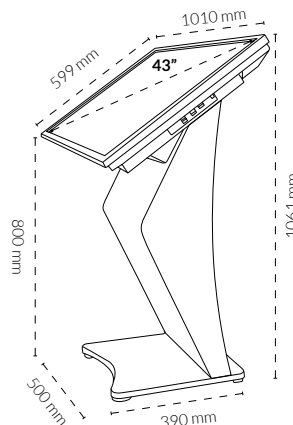

Dimensiones

Fácil acceso a puertos de entrada y salida.

GRUPO
Expomex
SOLUCIONES VISUALES
ILIMITADAS

www.expomex.com