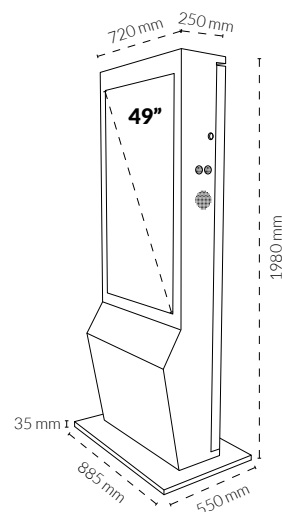

## Características

- Cuenta con dos pantallas táctiles.
- Computadora integrada i5.
- Puerta con llave para conexiones.
- Base resistente que da gran estabilidad.
- Disponible en versión touch frontal y USB posterior.

## Especificaciones técnicas

<b>Tipo</b>	Pantalla Doble Frontal: Touch   Posterior: Touch
<b>Tamaño</b>	1980 x 720 x 250 mm
<b>Área de display</b>	49" (1080x610mm)
<b>Modo display</b>	9:16
<b>Máxima resolución</b>	1920 x 1080 pixeles
<b>Dot pitch</b>	0.4845 x 0.4845
<b>Brillantez</b>	550 cd/m <sup>2</sup>
<b>Contraste</b>	1200:1
<b>Color</b>	16.7 M
<b>Ángulo visual</b>	178° / 178° / 178° / 178°
<b>Potencia</b>	AC100V-240V, 50/60Hz
<b>Máx. consumo energía</b>	<250W
<b>Material</b>	Lámina de acero con pintura horneada electroestática. Pantalla con vidrio templado.
<b>Bocinas</b>	2*5 Watts.
<b>Puertos</b>	3 USB, 1 VGA, 1 HDMI
<b>Sistema de plataforma</b>	Windows 7 Ultimate*
<b>Tarjeta de memoria</b>	4GB
<b>Almacenamiento</b>	Disco Duro 128 GB

## Dimensiones

La pantalla posterior en la cara plana puede ser USB o táctil