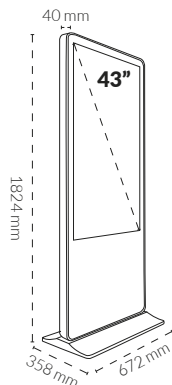

Componentes principales

Accesorios

Fácil acceso a la computadora para realizar actualizaciones.

Dimensiones

Especificaciones técnicas

Tipo	Pantalla Touch
Tamaño	672 x 358 x 1824 mm
Área de display	43" (530 x 940 mm)
Tipo de pantalla	Grade A LED Screen
Modo display	9:16
Máxima resolución	1920 x 1080 pixeles
Dot pitch	0.4845 x 0.4845
Brillantez	350 cd/m ²
Contraste	1200:1
Color	16.7 M
Tiempo de respuesta	8 ms
Ángulo visual	178° / 178° / 178° / 178°
Potencia	AC100V-240V, 50/60Hz
Máx. consumo energía	<250W
Material	Aleación de aluminio con vidrio templado
Bocinas	2*5 Watts
Accesorios	Cable de corriente