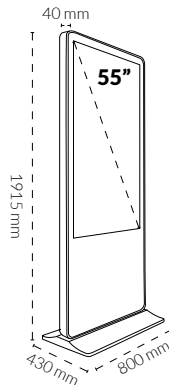

Posterior

CUBIERTA: Lámina en color negro para proteger los componentes.

COMPARTIMENTO: Espacio con cerradura en donde se localizan los puertos.

Accesorios

Fácil acceso a la computadora para realizar actualizaciones.

Dimensiones

Especificaciones técnicas

Tipo:	Pantalla USB
Tamaño:	800 x 430 x 1915 mm
Área de display:	55" (680 x 1210 mm)
Tipo de pantalla:	Grade A LCD Screen
Modo display:	9:16
Máxima resolución:	1920 x 1080 pixeles
Dot pitch:	0.4845 x 0.4845
Brillantez:	350 cd/m ²
Contraste:	1200:1
Color:	16.7 M
Ángulo visual:	178° / 178° / 178° / 178°
Potencia:	AC100V-240V, 50Hz
Máx. consumo energía:	<250W
Material:	Aleación de aluminio con vidrio templado.
Bocinas:	2*5 Watts
Puertos:	USB, HDMI/VGA/AV.
Formato video:	MPG, MPG-1, MPG-2, MPG-4, AVI, MP4, DIV, TS, TRP, MKV, WMV, RM, RMVB
Formato audio:	MP3, WMA