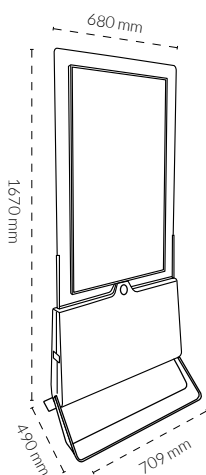

Tótem transparente

2 vistas 43"

SKU: 521-PC43D

Este tótem utiliza una pantalla LG doble cara incrustada en un panel de vidrio transparente para dar la impresión de que las pantallas flotan en el aire y la imagen o video publicitario proviene directamente de la superficie de vidrio. Es una forma innovadora de mostrar un contenido publicitario en cualquier lugar.

Componentes principales

Dimensiones

Especificaciones

Resolución	1080 × 1920
Área de visualización (mm)	680,4 (H) × 1209 (V)
Tiempo de respuesta	6 ms
Brillo pantalla interior	≥380cd/m2
Brillo pantalla externa	≥380cd/m2 (opcional 760cd/m2)
Contraste	13 00:1
Color	16,7 millones
Modo display	9:16
Memoria	2G
Memoria incorporada	8G
Sistema operativo	> Android 5.1
Soporte de red	4G, Ethernet, WiFi/Bluetooth 4.0, expansión inalámbrica
Formato de vídeo	WMv, avl, FLV, MPEG, MP4, ETC.
Formato de imagen	BMP, JPEG, PNG, GIF
Audio	5W, 8Ω × 2
Interfaz de red	RJ45, WIFI
Puertos	1 HDMI y 2 USB
Tarjeta SD	Ampliable a tarjeta TF de 64 GB
Ranura para tarjeta SIM	1 Canal (opcional)
Material del marco	Metal
Color del marco	Blanco
Color de vidrio	Transparente
Temperatura	0° C ~ 50° C
Humedad relativa	10%~90%
Fuente de alimentación	0~240 V, 50/60 Hz
Corriente máxima	≤ 250W