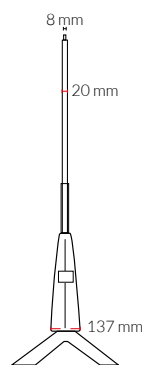

Tótem transparente

2 vistas 43"

SKU: 521-PC43D

Este tótem utiliza una pantalla LG doble cara incrustada en un panel de vidrio transparente para dar la impresión de que las pantallas flotan en el aire y la imagen o video publicitario proviene directamente de la superficie de vidrio. Es una forma innovadora de mostrar un contenido publicitario en cualquier lugar.

Componentes principales

Dimensiones

Especificaciones

Resolución	1080 × 1920
Área de visualización (mm)	680,4 (H) × 1209 (V)
Tiempo de respuesta	6 ms
Brillo pantalla interior	≥380cd/m2
Brillo pantalla externa	≥380cd/m2 (opcional 760cd/m2)
Contraste	13 00:1
Color	16,7 millones
Modo display	9:16
Memoria	2G
Memoria incorporada	8G
Sistema operativo	> Android 5.1
Soporte de red	4G, Ethernet, WiFi/Bluetooth 4.0, expansión inalámbrica
Formato de vídeo	WMv, avl, FLV, MPEG, MP4, ETC.
Formato de imagen	BMP, JPEG, PNG, GIF
Audio	5W, 8Ω × 2
Interfaz de red	RJ45, WIFI
Puertos	1 HDMI y 2 USB
Tarjeta SD	Ampliable a tarjeta TF de 64 GB
Ranura para tarjeta SIM	1 Canal (opcional)
Material del marco	Metal
Color del marco	Blanco
Color de vidrio	Transparente
Temperatura	0° C ~ 50° C
Humedad relativa	10%~90%
Fuente de alimentación	0~240 V, 50/60 Hz
Corriente máxima	≤ 250W