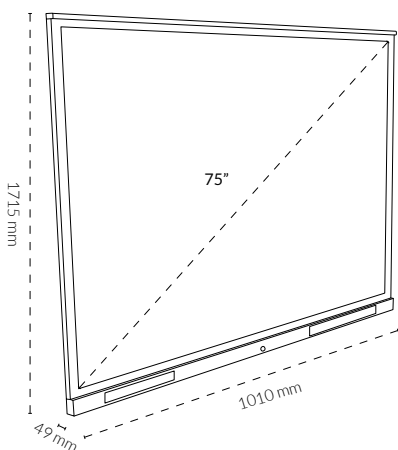

## Especificaciones técnicas

Tamaño de pantalla	75"
Resolución	3840 x 2160
Brillo	400 nits
Contraste	5000:1
Área de visualización	1651 X 920 mm
Color de pantalla	8 bits, 16,7 M
Toque	20 Puntos
Conectividad	LAN/Wi-Fi
Puerto de entrada	VGA / HDMI / USB / Tarjeta SD
Puerto de salida	VGA / Auricular / SPDIF.
Sistemas operativos	Android 12
Memoria	4 GB de RAM + 32 GB de ROM

## Dimensiones