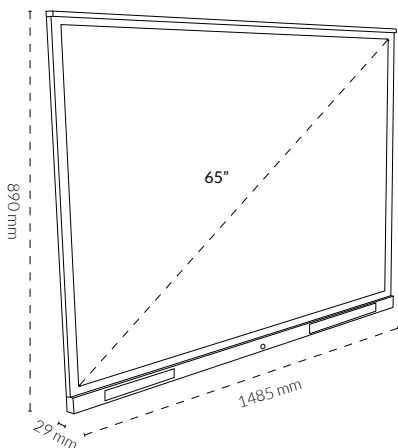

Dimensiones