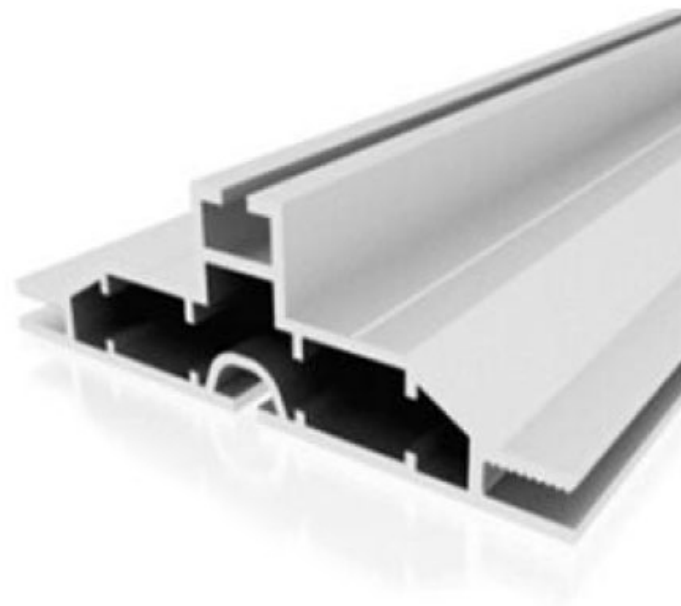

Perfil KD100

SKU: 395-KD100

Perfil de aluminio anodizado con profundidad de 100mm, empleado en marcos para tela sublimada y cajas de luz de doble vista. Ideal para colocación de iluminación interior de LED. Tramo de 6 metros. Los marcos de aluminio son ideales para decoración e información en tiendas departamentales, boutiques, joyerías, oficinas, hospitales y consultorios médicos, hoteles, agencias de automóviles, bancos, centros comerciales y ópticas.

Características

- El perfil de aluminio KD100 para marco con tela se ensambla mediante un sistema de conector sencillo y tiene la opción de iluminación LED de alta potencia.
- El perfil KD100 es liviano, resistente a la abrasión y a la corrosión, además de tener una prolongada vida útil.
- El borde con silicón cosido de la tela sublimada encaja perfectamente en el canal del perfil alrededor del perímetro del marco dando una apariencia limpia, elegante y sin marco.

Descripción

Uso	Exposición
Material	Perfil de aluminio 6063
Longitud	6 m/unidad
Peso	1.617 Kg.
Color	Gris mate
Ancho	100 mm
Lado	Extrusión de caja de luz de dos lados.
Grosor de la pared	3 mm
Tamaño de ranura	4.3 mm
Tratamiento superficial	Anodizado
Aplicación	Caja de luz con tela sublimada de tensión sin marco con borde de silicón.