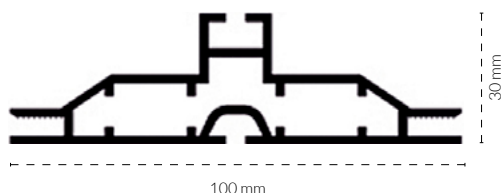

Dimensiones

GRUPO
Expomex
SOLUCIONES VISUALES
ILIMITADAS

www.expomex.com