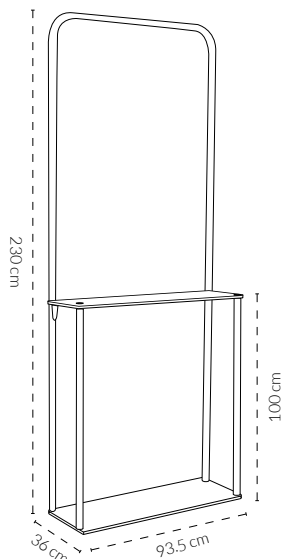

# Kiosko con mesa

SKU: 176-200

Display sencillo de una vista con repisa y amplio espacio para gráfico. Su armado es rápido y puede transportarse de forma práctica. Frecuentemente utilizado en recepciones, eventos, tiendas, entre otros.

## Características

- Tubos circulares de aluminio anodizado.
- Base rectangular en metal.
- Repisa de MDF laminado.
- Superficie estable.
- Gráfico sublimado en tela spandex (G3)\*.

## Material de impresión

**TELA SPANDEX.** Material de elastano de gran elasticidad y durabilidad. Esta tela de 250 g/m<sup>2</sup>, se utiliza con técnica de sublimación por transferencia para plasmar el gráfico de colores vibrantes. Es el material ideal para colocarle tira de silicón perimetral. La tela Lycra es lavable para dar la mejor presentación.

## Dimensiones

SKU	MEDIDA PROD.	ÁREA VISUAL	PESO
176-200	93.5 x 36 x 230 cm	94 x 228 cm	20 kg