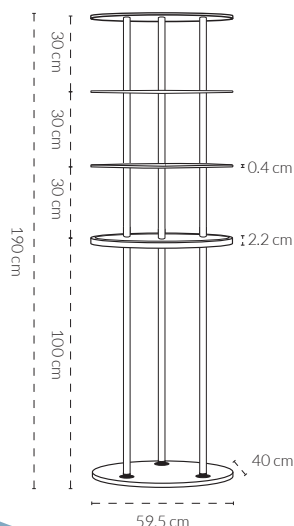

Kiosko oval con repisa

SKU: 176-100

Este display oval cuenta con amplia superficie para colocación de gráfico de 360° en tela sublimada y tres repisas conectadas en los niveles superiores para destacar un producto. Ideal para comercios.

Características

- Tubos circulares de aluminio anodizado.
- Base y cubierta oval de MDF laminado.
- Tres repisas de acrílico esmerilado.
- Base con cuatro tapones antiderrapantes.
- Gráfico sublimado en tela spandex (G3).

Componentes principales

Material de impresión

TELA SPANDEX. Material de elastano de gran elasticidad y durabilidad. Esta tela de 250 g/m², se utiliza con técnica de sublimación por transferencia para plasmar el gráfico de colores vibrantes. Es el material ideal para colocarle tira de silicón perimetral. La tela Lycra es lavable para dar la mejor presentación.

*Gráfico opcional. SKU: 176-100G3

Dimensiones

SKU	MEDIDA PROD.	ÁREA VISUAL	PESO
176-100	59,5 x 40 x 190 cm	148 x 102 cm	13,5 kg

Piezas incluidas

Los postes se ensamblan con el sistema snap fit.

GRUPO
Expomex
SOLUCIONES VISUALES
ILIMITADAS