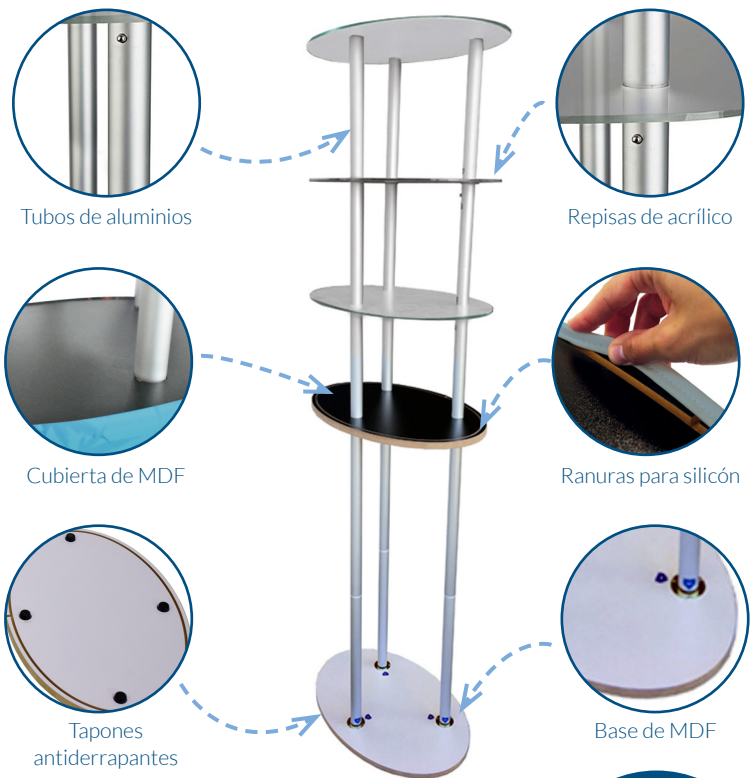

Kiosko oval con repisa

SKU: 176-100

Este display oval cuenta con amplia superficie para colocación de gráfico de 360° en tela sublimada y tres repisas conectadas en los niveles superiores para destacar un producto. Ideal para comercios.

Características

- Tubos circulares de aluminio anodizado.
- Base y cubierta oval de MDF laminado.
- Tres repisas de acrílico esmerilado.
- Base con cuatro tapones antiderrapantes.
- Gráfico sublimado en tela spandex (G3).

Componentes principales

Material de impresión

TELA SPANDEX. Material de elastano de gran elasticidad y durabilidad. Esta tela de 250 g/m², se utiliza con técnica de sublimación por transferencia para plasmar el gráfico de colores vibrantes. Es el material ideal para colocarle tira de silicón perimetral. La tela Lycra es lavable para dar la mejor presentación.

*Gráfico opcional. SKU: 176-100G3

Dimensiones

SKU	MEDIDA PROD.	ÁREA VISUAL	PESO
176-100	59,5 x 40 x 190 cm	148 x 102 cm	13,5 kg

Piezas incluidas

Los postes se ensamblan con el sistema snap fit.

GRUPO
Expomex
SOLUCIONES VISUALES
ILIMITADAS