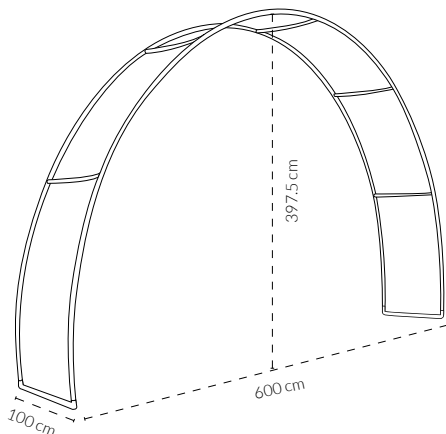

Características

- Tubos circulares de 32mm de aluminio anodizado.
- Perfiles conectores para firmeza de estructura.
- Tela en forma de funda con zipper en un extremo.
- Opción de imagen en interior.
- Gráfico sublimado en tela spandex (G3)*.

Material de impresión

TELA SPANDEX. Material de elastano de gran elasticidad y durabilidad. Esta tela de 250 glm², se utiliza con técnica de sublimación por transferencia para plasmar el gráfico de colores vibrantes. Es el material ideal para colocarle tira de silicón perimetral. La tela Lycra es lavable para dar la mejor presentación.

*Gráfico opcional. SKU: 175-600G3

Dimensiones

SKU	MEDIDA PROD.	ÁREA VISUAL	PESO
175-600	600 x 100 x 397.5 cm	100 x 800 cm (2v)	23.4 kg

Componentes principales

Piezas incluidas

Una sección del gráfico cuenta con zipper para una fácil colocación.