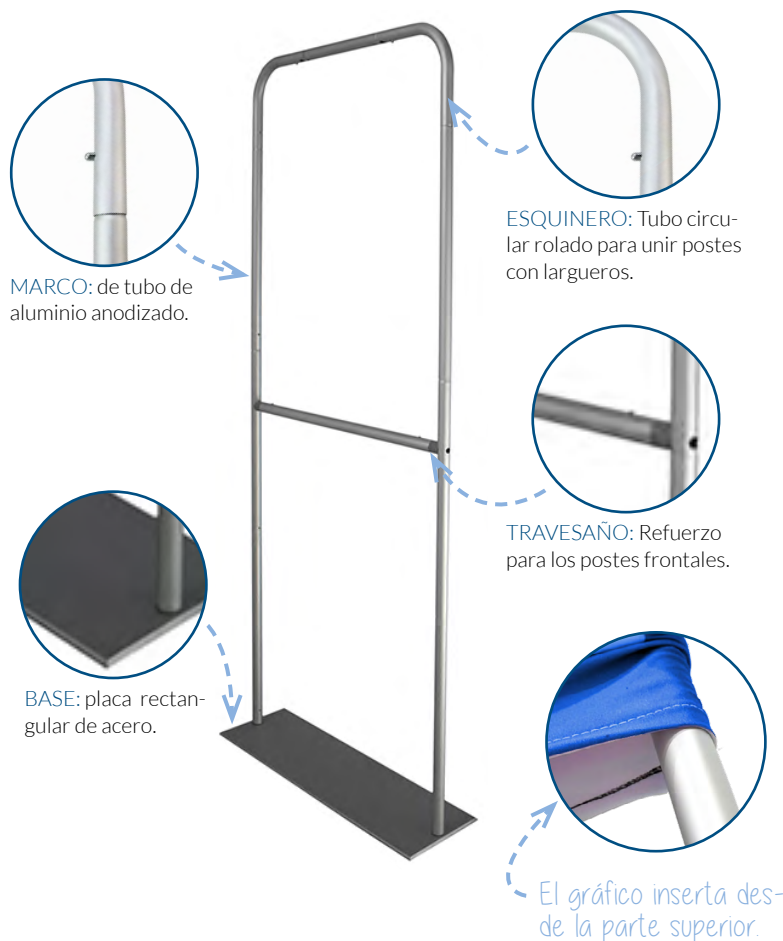

Componentes principales

Piezas incluidas