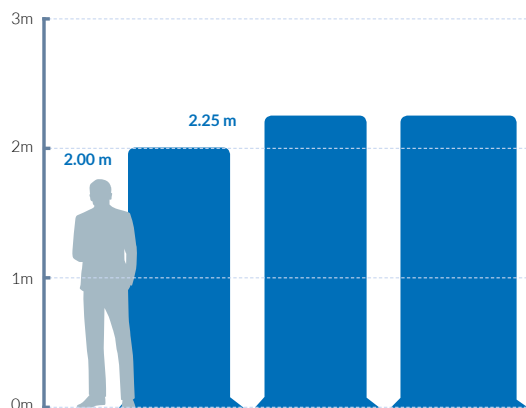

Material de impresión

TELA SPANDEX. Material de elastano de gran elasticidad y durabilidad. Esta tela de 250 glm², se utiliza con técnica de sublimación por transferencia para plasmar el gráfico de colores vibrantes. Es el material ideal para colocarle tira de silicón perimetral. La tela Lycra es lavable para dar la mejor presentación.

*Gráfico opcional. SKU: 174-120G3 | 174-130G3 | 174-140G3

Dimensiones

SKU	MEDIDA PROD.	ÁREA VISUAL	PESO
174-120	80 x 205 cm	80 x 200 cm	6.4 kg
174-130	80 x 235 cm	82 x 230 cm	5.4 kg
174-140	91 x 230 cm	91 x 225 cm	5.4 kg