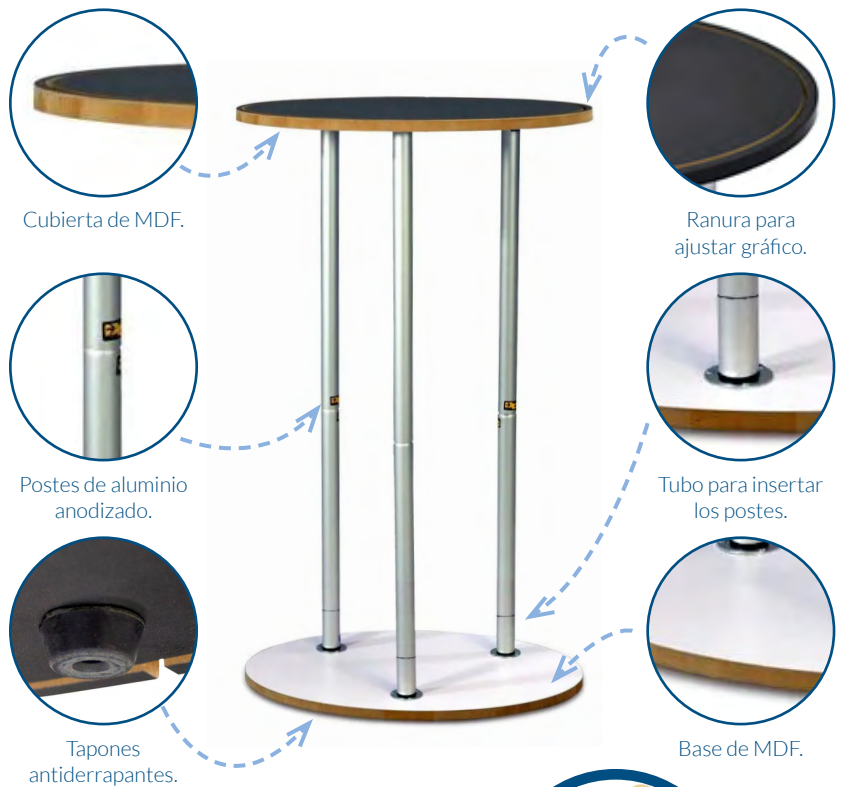

Mesa tela ovalada

SKU: 172-120

Esta mesa tubular ligera cuenta con una silueta atractiva y espacio suficiente para colocar la marca en el gráfico. Es un elemento funcional para eventos sociales, activaciones, exposiciones, etc.

Características

- 8,6 Kg. Peso del producto
- Ajuste con silicón
- 5 min. Tiempo de armado
- Transporte ligero
- Armado sin uso de herramientas
- Gráfico en frontlit

- Tubos circulares de aluminio anodizado.
- Base y cubierta de MDF laminado con ranuras.
- Tapones antiderrapantes en base.
- Tira de silicón inferior y superior en la tela.
- Gráfico sublimado en tela spandex (G3)*.

Componentes principales

Material de impresión

TELA SPANDEX. Material de elastano de gran elasticidad y durabilidad. Esta tela de 250 glm², se utiliza con técnica de sublimación por transferencia para plasmar el gráfico de colores vibrantes. Es el material ideal para colocarle tira de silicón perimetral. La tela es lavable para dar la mejor presentación.

*Gráfico opcional. SKU: 172-120G3

Dimensiones

SKU	MEDIDA PROD.	ÁREA VISUAL	PESO
172-120	59.5 x 39.5 x 100 cm	148 x 102 cm	8,6 kg

Piezas incluidas

El gráfico cuenta con silicón perimetral para insertarse en las ranuras.