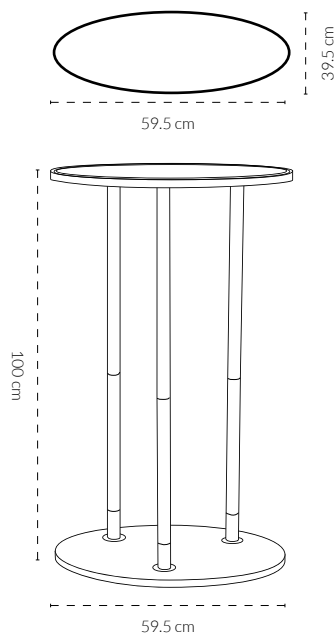

Mesa tela ovalada

SKU: 172-120

Esta mesa tubular ligera cuenta con una silueta atractiva y espacio suficiente para colocar la marca en el gráfico. Es un elemento funcional para eventos sociales, activaciones, exposiciones, etc.

Características

- 8,6 Kg. Peso del producto
- Ajuste con silicón
- 5 min. Tiempo de armado
- Transporte ligero
- Armado sin uso de herramientas
- Gráfico en frontlit

- Tubos circulares de aluminio anodizado.
- Base y cubierta de MDF laminado con ranuras.
- Tapones antiderrapantes en base.
- Tira de silicón inferior y superior en la tela.
- Gráfico sublimado en tela spandex (G3)*.

Componentes principales

Material de impresión

TELA SPANDEX. Material de elastano de gran elasticidad y durabilidad. Esta tela de 250 glm², se utiliza con técnica de sublimación por transferencia para plasmar el gráfico de colores vibrantes. Es el material ideal para colocarle tira de silicón perimetral. La tela es lavable para dar la mejor presentación.

*Gráfico opcional. SKU: 172-120G3

Dimensiones

SKU	MEDIDA PROD.	ÁREA VISUAL	PESO
172-120	59.5 x 39.5 x 100 cm	148 x 102 cm	8,6 kg

Piezas incluidas

El gráfico cuenta con silicón perimetral para insertarse en las ranuras.