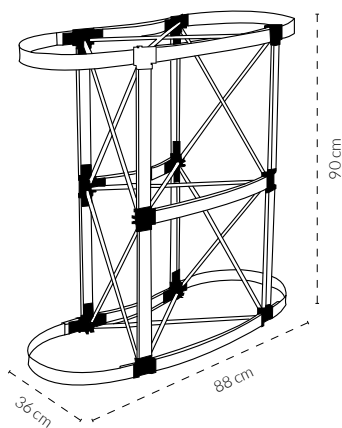

## Características

- Estructura plegable de aluminio anodizado.
- Lámina metálica que da forma a mesa.
- Cubierta de MDF laminado con bisagra intermedia.
- Conectores integrados de plástico.
- Gráfico en vinyl autoadherible sobre estireno (G1), vinyl+estireno+imán (G2)\*.

## Dimensiones

SKU	MEDIDA PROD.	ÁREA VISUAL	PESO
152-090	88 x 36 x 90 cm	190 x 87 cm	9,8 kg