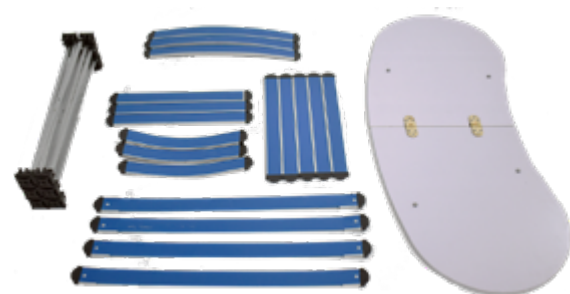

Mesa promo flex

SKU: 152-090

Esta mesa es la opción ideal si lo que se busca es practicidad. Es fácil de armar, almacenar y trasladar. Es utilizada en eventos en interior para brindar información, colocar objetos ligeros, etc.

Características

- Estructura plegable de aluminio anodizado.
- Lámina metálica que da forma a mesa.
- Cubierta de MDF laminado con bisagra intermedia.
- Conectores integrados de plástico.
- Gráfico en vinyl autoadherible sobre estireno (G1), vinyl+estireno+imán (G2)*.

Material de impresión

VINYL AUTOADHERIBLE. El vinyl autoadherible es un material versátil para impresión eco solvente, muestra colores brillantes y definidos en su superficie lisa, para aplicarse en los paneles del display, con opción de acabado laminado para mayor durabilidad.

*Gráfico opcional. SKU: 152-090G1 | 152-090G2

Dimensiones

SKU	MEDIDA PROD.	ÁREA VISUAL	PESO
152-090	88 x 36 x 90 cm	190 x 87 cm	9,8 kg

Piezas incluidas

Componentes principales

Conectores de plástico para ajustar las varillas

GRUPO
Expomex
SOLUCIONES VISUALES
ILIMITADAS

www.expomex.com