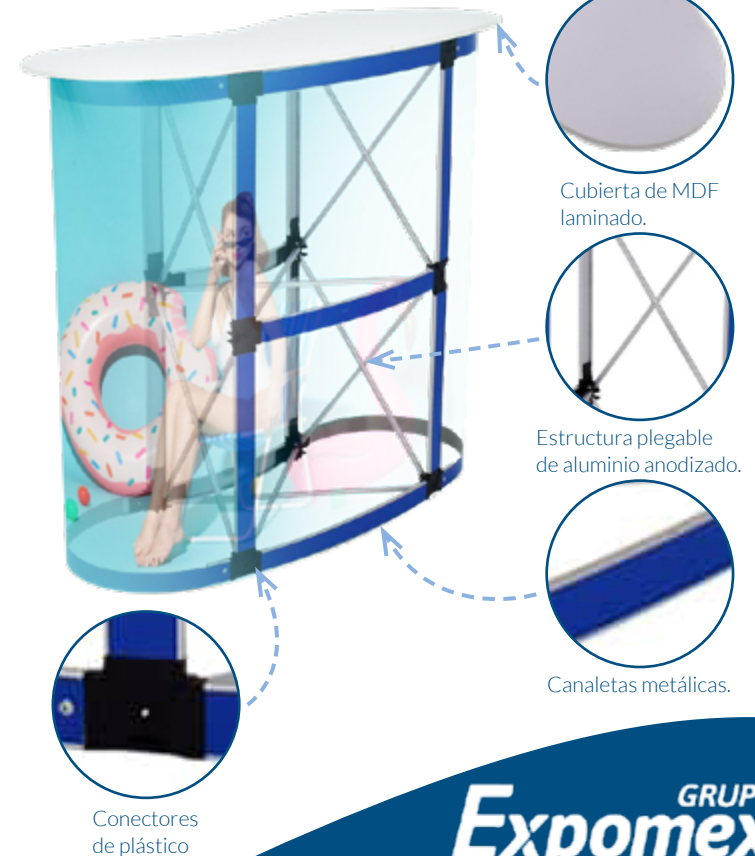

Componentes principales

Conectores de plástico para ajustar las varillas

GRUPO
Expomex
SOLUCIONES VISUALES
ILIMITADAS

www.expomex.com