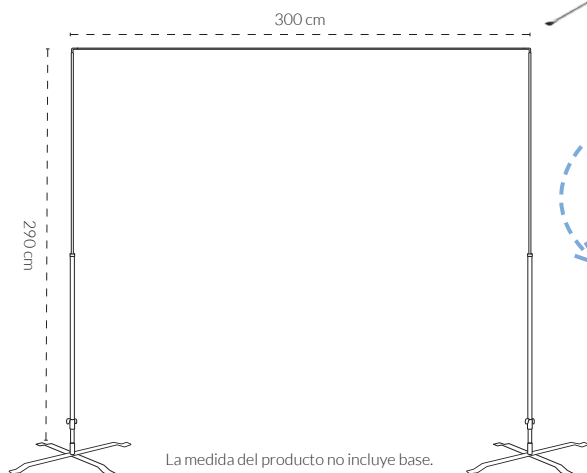

Acceso rectángulo

SKU: 127-100

El display rectangular es una opción llamativa para utilizarse como acceso a eventos, carreras deportivas, entre otros. Una estructura de fácil armado disponible en dos tamaños, para atraer miradas de los visitantes.

Características

- Tubos y varillas de fibra de carbón con metal.
- Conectores esquineros metálicos.
- Ganchos de plástico en tubos base para sujetar gráfico.
- Bases opcionales.
- Gráfico en tela Flag Mirrow (G1)*.

Material de impresión

TELA FLAG MIRROW. Esta tela está fabricada 100% de poliéster, es impresa mediante sublimación por transferencia. Es ideal para uso exterior, ya que su fina trama permite el paso del aire y una fluidez en su movimiento. Puede colocarse una sola vista o dos gráficos unidos por costura y tela sólida intermedia.

*Gráfico opcional. SKU: 127-100G1 | 127-150G1

Dimensiones

SKU	MEDIDA PROD.	ÁREA VISUAL	PESO
127-100	300 x 290 cm	280 x 260 cm	1.5 kg
127-150	400 x 290 cm	380 x 260 cm	1.5 kg

Componentes principales

Tubos y varillas de fibra de carbón con metal de alta resistencia.